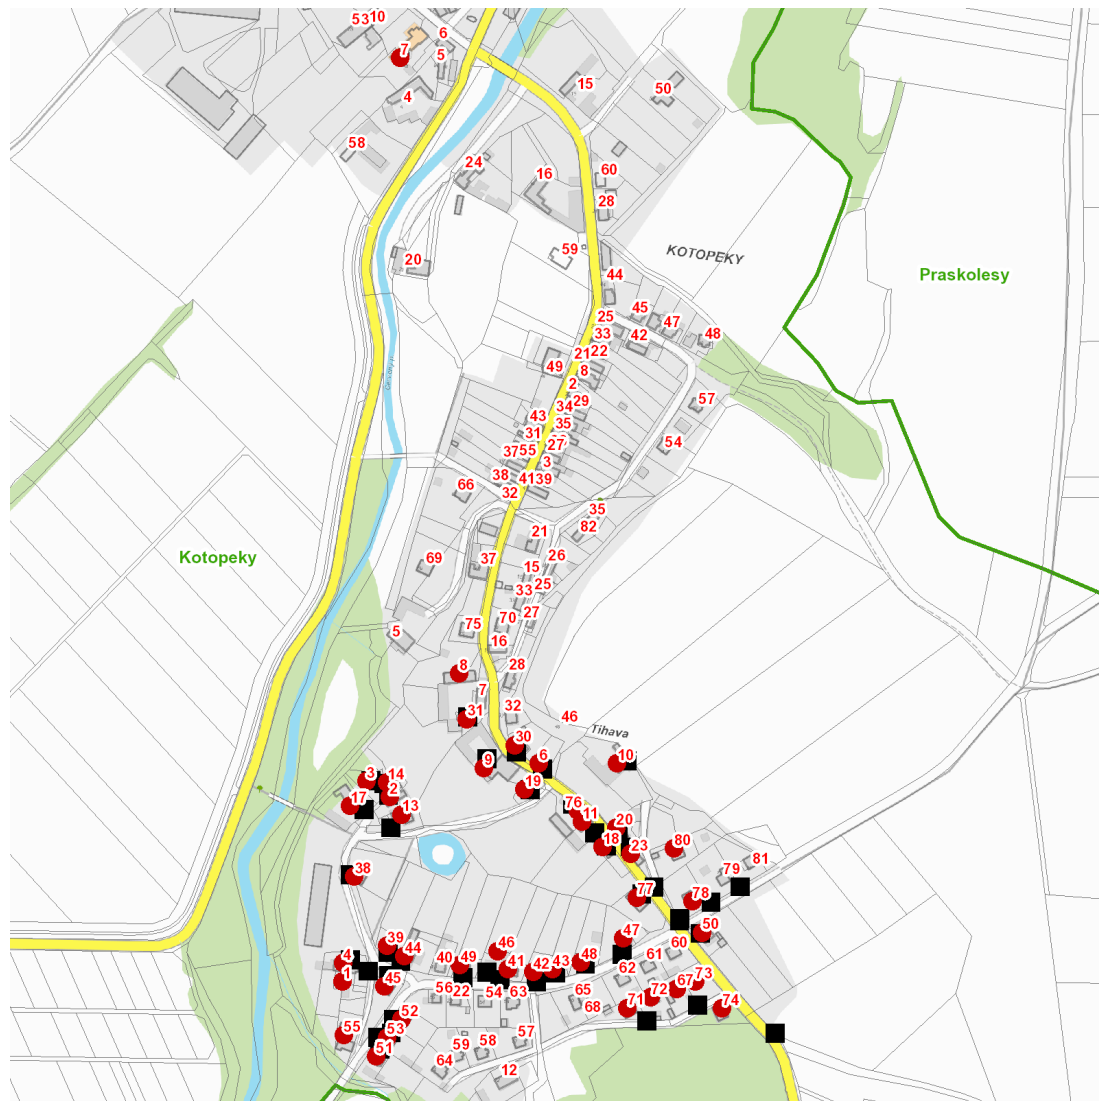

dne **6. 2. 2023** od **7:45** do **15:15** hodin

Plánovaná odstávka zahrnuje tyto lokality:**Kotopeky (okres Beroun)**část obce **Kotopeky**

č. p. 7

část obce **Tihava**č. p. 1, 2, 3, 4, 6, 8, 9, 10, 11, 13, 14, 17, 18, 19, 20, 23, 30, 31, 38, 39, 41-53, 55, 67, 71, 72, 73, 74, 76, 77,
78, 80

NEJDE VÁM ELEKTŘINA...

TIP: Registrujte se zdarma na www.cezdistribuce.cz/sluzba a informace o odstávkách elektřiny budete dostávat e-mailem nebo SMS. U poruch zasíláme SMS s předpokládanou dobou obnovení dodávek. | Aktuální stav dodávek elektřiny na konkrétní adrese zjistíte snadno, rychle a bez registrace na portále **Bez Štávy** (www.bezstavy.cz).

dne 6. 2. 2023 od 7:45 do 15:15 hodin**Orientační mapový podklad odstávkou dotčených lokalit****VYSVĚTLIVKY**

- – adresy dotčené odstávkou elektřiny
- – místa připojení k elektrické síti dotčená odstávkou

INFORMACE ZASLÁNA

IDDS: dinj2sy (OBEC KOTOPEKY)