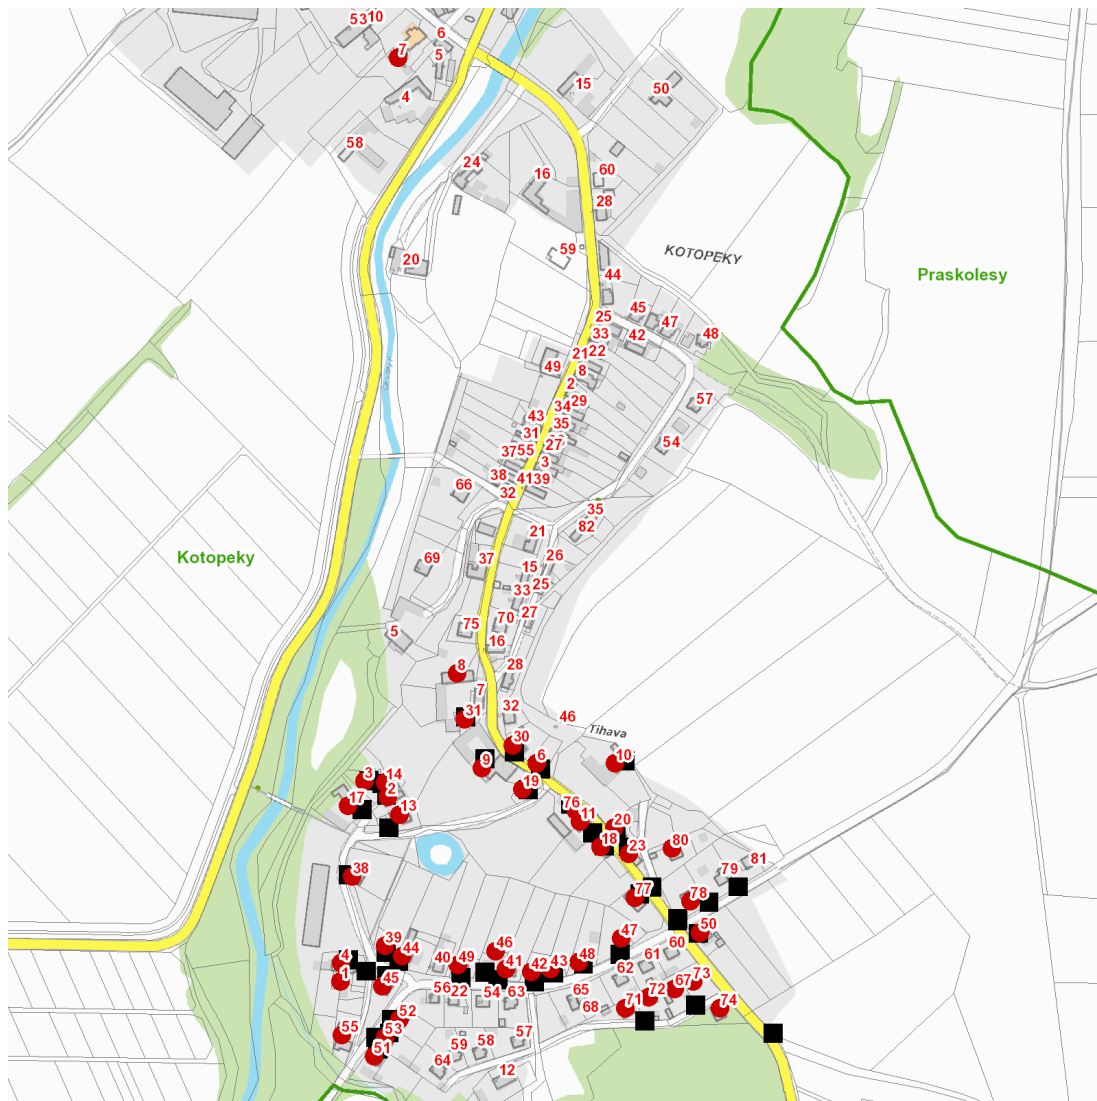

dne **3. 2. 2023** od **7:45** do **15:15** hodin

---

**Plánovaná odstávka zahrnuje tyto lokality:****Kotopeky (okres Beroun)**část obce **Kotopeky**

č. p. 7

část obce **Tihava**č. p. 1, 2, 3, 4, 6, 8, 9, 10, 11, 13, 14, 17, 18, 19, 20, 23, 30, 31, 38, 39, 41-53, 55, 67, 71, 72, 73, 74, 76, 77,  
78, 80

---

**UPOZORNĚNÍ**

**Dotčené zařízení distribuční soustavy je nutné i v době odstávky považovat za zařízení pod napětím**, a proto vás žádáme o dodržení všech zásad bezpečnosti a provedení opatření potřebných k zamezení případných škod na zdraví a majetku. | Provozovatelé výroben elektřiny jsou povinni zajistit přerušení dodávky elektřiny z výroby do vypnutého úseku distribuční soustavy.

**dne 3. 2. 2023 od 7:45 do 15:15 hodin****Orientační mapový podklad odstávkou dotčených lokalit****VYSVĚTLIVKY**

- – adresy dotčené odstávkou elektřiny
- – místa připojení k elektrické síti dotčená odstávkou

**INFORMACE ZASLÁNA**

IDDS: dinj2sy (OBEC KOTOPEKY)